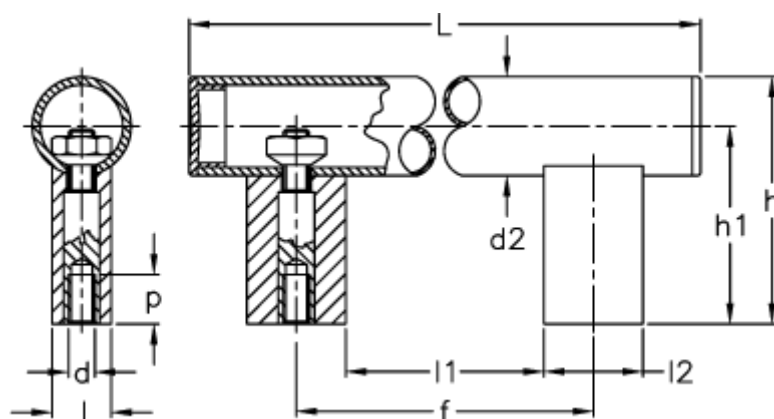

Varenummer: 2304151501
Beskrivelse: E+G Bøjlegreb
M.1066 BM/30-200 CLEAN

Mål

d2 = 30
d 6H = M8
f = 200 +/- 1
h = 75
h1 = 60
l = 18
L = 265
l1 = 170

l2 = 30
p = 15